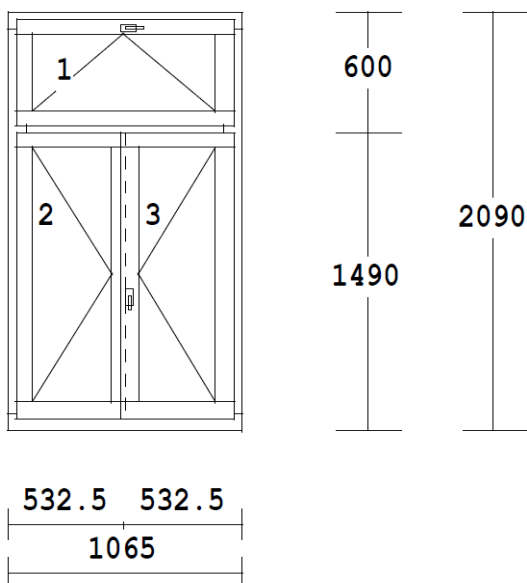

1/f.) Fotky a nákres rámu bez sklenej výplne malého slepého okna východnej časti fasády (1 ks)

⇒ VÝMENA RÁMU: demontáž rámu, demontáž parapetnej dosky, likvidácia , dodávka a montáž rámu, dodávka a montáž vonkajšej parapetnej dosky, oprava poškodených častí budovy

Na východnej časti budovy kaštieľa bude vymenený aj rám bez sklenej výplne vrátane parapety podľa vzoru existujúcich malých okien z dreva, dodržaním veľkosti, tvaru a členenia.

Rozmery parapetnej dosky: 160 x 20 cm