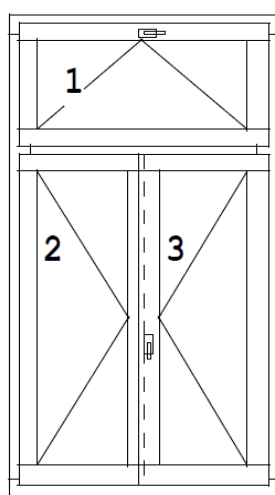

1/e.) Fotky a nákres malých okien severnej fasády (6 ks)

- ⇒ VÝMENA OKIEN: demontáž okien, likvidácia, demontáž mreží a parapetov (ext.int.)
dodávka a montáž okien, parapetných dosiek (int. ,ext.), oprava poškodených častí
budovy

Na kaštieli budú VYMENENÉ malé okná severnej fasády. Nové okná budú realizované podľa vzoru existujúcich okenných výplní z dreva s izolačným dvojsklom, dodržaním veľkosti, tvaru a členenia. Odstránené budú všetky novodobé okenné mreže.

Rozmer parapetných dosiek:

- vonkajšie: 160 x 30 cm
- vnútorné: 125 x 25 cm